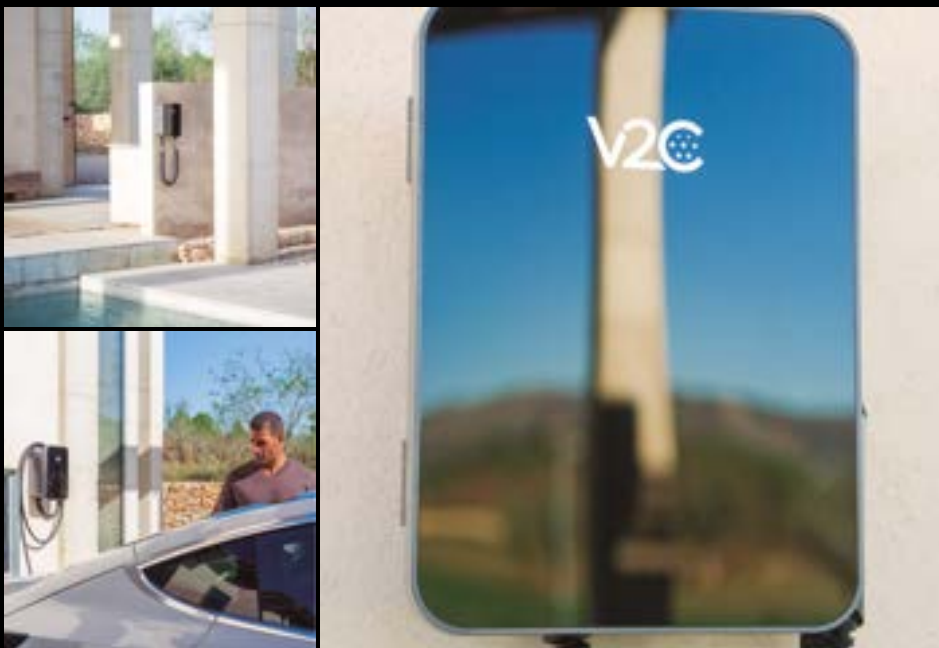

BUDOUCNOST E-MOBILITY, DNES.

TRYDAN. Unikátní nabíjecí stanice: maximální konektivita a efektivnost.

Trydan posouvá zážitek z nabíjení Vašeho elektromobilu na vyšší úroveň. Objevte nový koncept nabíjecí stanice: dosud nejinnovativnější a nejchytřejší.

Revoluční design s avantgardním stylem přinášející eleganci a funkčnost. Jedná se o první nabíjecí stanici na trhu, která do sebe integruje elektrické ochrany, které přinášejí přehlednost a jednoduchost do vnitřního instalačního prostoru stanice.

Snadná a rychlá instalace: elektrické ochrany mohou být umístěny uvnitř nabíjecí stanice.

Pečlivě navržený tak, aby maximalizoval přetoky z fotovoltaické elektrárny a to díky integraci dynamického řízení výkonu.

Volný přístup k aplikaci V2C Cloud: ovládání a plánování nabíjení, historie a ceny nabíjecích relací jednoduše z vašeho smartphonu, počítače nebo tabletu.

 Google Play

 App Store

V2C Cloud má otevřené API: umožňuje přístup pro profesionální vývojáře.